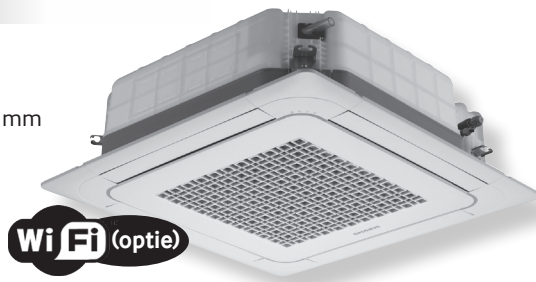

EIGENSCHAPPEN

- Zeer lage inbouwhoogte
- Verse luchtaansluiting
- Opvoerhoogte condenswaterpomp 750 mm
- Keuze uit klassiek- of wafelmodel
- Keuze uit infrarood of wandbediening (MR-EH00/MWR-WH00) (MWR-WE10 tegen meerprijs)
- Optie: WiFi bediening

* bij geen voorkeur wordt uitgegaan van IR en Classic paneel.

Om gebruik te kunnen maken van de individuele liniaalinstelling, dient infrarood of de luxe MWR-WE10 te worden geïnstalleerd

** tegen meerprijs is een WiFi kit verkrijgbaar, waarmee de unit op afstand via een smartphone of tablet te bedienen is

*** inbouwhoogte gemeten vanaf onderzijde plafond

EIGENSCHAPPEN

- Zeer lage inbouwhoogte
- Verse luchtaansluiting
- Opvoerhoogte condenswaterpomp 750 mm
- Keuze uit klassiek- of wafelmodel
- Keuze uit infrarood of wandbediening (MR-EH00/MWR-WH00) (MWR-WE10 tegen meerprijs)
- Optie: WiFi bediening