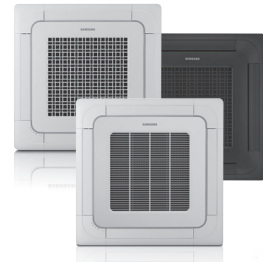

EIGENSCHAPPEN

- Zeer lage inbouwhoogte
- Verse luchtaansluiting
- Opvoerhoogte condenswaterpomp 750 mm
- Keuze uit klassiek- of wafelmodel
- Keuze uit infrarood of wandbediening (MR-EH00/MWR-WH00) (MWR-WE10 tegen meerprijs)
- Optie: WiFi bediening

SAMSUNG

Cassette Single split 4-weg warmtepomp *Standaardlijn*