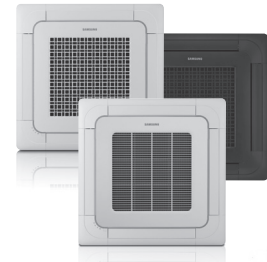

EIGENSCHAPPEN

- Zeer lage inbouwhoogte
- Verse luchtaansluiting
- Opvoerhoogte condenswaterpomp 750 mm
- Keuze uit klassiek- of wafelmodel
- Keuze uit infrarood of wandbediening (MR-EH00/MWR-WH00) (MWR-WE10 tegen meerprijs)
- Optie: WiFi bediening

SAMSUNG

Cassette Single split 4-weg warmtepomp *Standaardlijn*