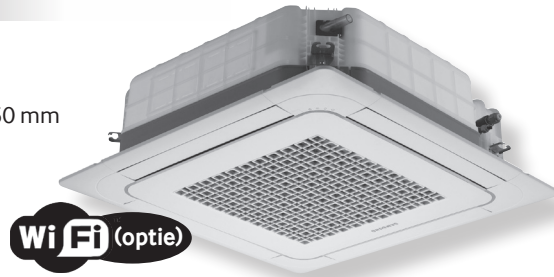

EIGENSCHAPPEN

- Zeer lage inbouwhoogte
- Verse luchtaansluiting
- Opvoerhoogte condenswaterpomp 750 mm
- Keuze uit klassiek- of wafelmodel
- Keuze uit infrarood of wandbediening (MR-EH00/MWR-WH00) (MWR-WE10 tegen meerprijs)
- Optie: WiFi bediening