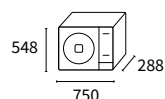

RAC-18WPE
RAC-25WPE
RAC-35WPE