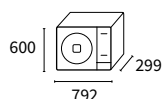

RAC-42WPE
RAC-50WPE

Systeem			Performance 18	Performance 25	Performance 35	Performance 42	Performance 50
Vermogen	Koelen (min./nom./max.)	kW	0,90-2,00-2,50	0,90-2,50-3,10	0,90-3,50-4,00	1,70-4,20-5,00	1,90-5,00-5,20
	Verwarmen (min./nom./max.)	kW	0,90-2,50-3,20	0,90-3,40-4,40	0,90-4,20-5,00	1,70-5,40-6,00	2,20-6,00-7,30
Opgenomen vermogen	Koelen (min./nom./max.)	kW	0,25-0,42-1,01	0,25-0,55-1,29	0,25-0,94-1,46	0,30-1,12-1,70	0,30-1,47-2,10
	Verwarmen (min./nom./max.)	kW	0,25-0,52-0,97	0,25-0,73-1,50	0,25-1,00-1,70	0,50-1,32-2,10	0,50-1,56-2,75
Voedingsspanning			1~230 V, 50 Hz	1~230 V, 50 Hz	1~230 V, 50 Hz	1~230 V, 50 Hz	1~230 V, 50 Hz
Bekabeling tussen binnen- en buitenunit			1,5×3 + E	1,5×3 + E	1,5×3 + E	1,5×3 + E	1,5×3 + E
EER			4,77	4,55	3,72	3,75	3,40
COP			4,82	4,64	4,20	4,10	3,85
SEER			8,50	8,50	7,80	7,50	7,35
SCOP			4,90	4,90	4,90	4,60	4,60
Energie label (gemiddelde klimaatzone)			A+++/A++	A+++/A++	A++/A++	A++/A++	A++/A++
Toepassingsgebied buitenunit	Koelen (DB)	°C	-10 tot 43	-10 tot 43	-10 tot 43	-10 tot 43	-10 tot 43
	Verwarmen (DB)	°C	-15 tot 21	-15 tot 21	-15 tot 21	-15 tot 21	-15 tot 21
Diameter leidingen			1/4-3/8	1/4-3/8	1/4-3/8	1/4-1/2	1/4-1/2
Afstandsbediening			RAR-6NE1	RAR-6NE1	RAR-6NE1	RAR-6NE1	RAR-6NE1
Binnenunit			RAK-18RPE	RAK-25RPE	RAK-35RPE	RAK-42RPE	RAK-50RPE
Luchtdebiet (zeer laag - laag - medium - hoog)	Koelen	m ³ /h	312-350-400-440	333-370-430-510	353-420-485-680	353-410-540-720	353-410-540-750
	Verwarmen	m ³ /h	312-350-420-480	333-400-500-570	363-480-570-780	380-500-610-800	380-500-610-820
Geluidsrukniveau (zeer laag - laag - medium - hoog)	Koelen	dB(A)	21-24-33-37	22-24-33-40	25-26-36-43	25-28-39-46	25-28-39-46
	Verwarmen	dB(A)	19-22-33-38	20-23-34-41	26-27-36-44	27-31-39-46	27-31-39-46
Geluidsvermogeniveau			51	54	57	60	60
Afmetingen (h × b × d)			280 × 780 × 230	280 × 780 × 230	280 × 780 × 230	280 × 780 × 230	280 × 780 × 230
Gewicht			8,5	8,5	8,5	8,5	8,5
Diameter afvoer			16	16	16	16	16
Buitenunit			RAC-18WPE	RAC-25WPE	RAC-35WPE	RAC-42WPE	RAC-50WPE
Luchtdebiet	Koelen	m ³ /h	1.860	1.860	1.920	2.160	2.160
	Verwarmen	m ³ /h	1.620	1.620	1.620	2.160	2.160
Geluidsrukniveau	Koelen	dB(A)	44	46	48	49	49
	Verwarmen	dB(A)	45	47	49	50	50
Geluidsvermogeniveau			58	60	61	63	63
Leidinglengte maximaal			20	20	20	20	20
Hoogteverschil maximaal			10	10	10	10	10
Compressor			Rotary	Rotary	Rotary	Rotary	Rotary
Koelmiddel			R32	R32	R32	R32	R32
Vulhoeveelheid koelmiddel (leidinglengte zonder extra vulling)			0,87 (20)	0,87 (20)	0,87 (20)	1,05 (20)	1,05 (20)
Extra vulhoeveelheid koelmiddel			-	-	-	-	-
Afmetingen (h × b × d)			548 × 750 × 288	548 × 750 × 288	548 × 750 × 288	600 × 792 × 299	600 × 792 × 299
Gewicht			32,5	32,5	32,5	39,0	39,0