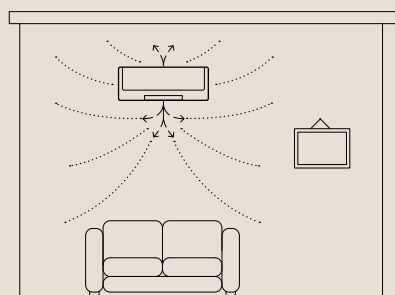

Uitstekende energie-efficiëntie

Reduceer uw energieverbruik dankzij de energieclassificatie A+++ (afhankelijk van model).

Regel uw streef temperatuur:
1 °C = 7% energiebesparing

Afb. 1