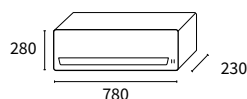

Binnenunits

Buitenunits

RAK-18RPE
RAK-25RPE
RAK-35RPE
RAK-42RPE
RAK-50RPE