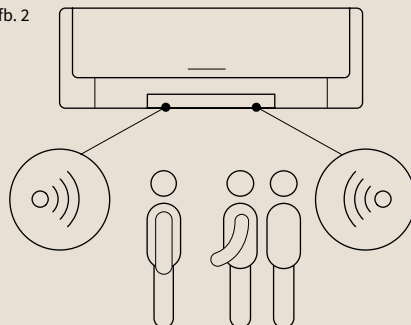

Wandunit Performance

Compacte afmetingen en een hoog vermogen

Verhoogd comfort door 4-zijdig zwenken

De verticale en horizontale beweging van de luchtkleppen zorgen voor een gelijkmatigere luchtverdeling en daardoor voor een comfortabeler binnenklimaat. (afb. 1)

ECO-bewegingssensor

U profiteert van airconditioning zonder onnodig verbruik. De ECO-bewegingssensor detecteert bewegingen en reduceert het energieverbruik. (afb. 2)

Combineerbaar met Hi-Kumo wifibesturing

Gebruik uw smartphone als afstandsbediening. Met de Hi-Kumo-app kunt u alle Hitachi room-airconditioners met elke mobiel apparaat besturen, altijd en overal.

Volledige ruimtebenutting

Dankzij de compacte afmetingen kan de unit discreet worden geïnstalleerd, bijvoorbeeld boven een deur met een breedte van slechts 780 mm. (afb. 3)

Extreem stille werking

Door het lage geluidsniveau van slechts 19 dB(A) (afhankelijk van model) is de unit fluisterstil.

Uitstekende energie-efficiëntie

Reduceer uw energieverbruik dankzij de energieclassificatie A+++ (afhankelijk van model).

Regel uw streef temperatuur:
1 °C = 7% energiebesparing

Afb. 2

Binnenunits

Buitenunits

RAK-18RPE
RAK-25RPE
RAK-35RPE
RAK-42RPE
RAK-50RPE

RAC-18WPE
RAC-25WPE
RAC-35WPE

RAC-42WPE
RAC-50WPE